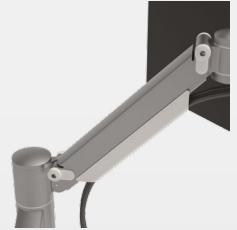

viewmate 

plus 

dataflex

feeling at work

Viewmate Plus: de ergonomische alleskunner die uitblinkt door zijn eenvoud

De meeste monitorstandaarden nemen veel ruimte in en dwingen medewerkers tot een slechte zithouding. Monitorarmen zijn daarom een onmisbaar onderdeel van een ergonomische en praktische werkplek geworden. Het gebruik van dit soort ergonomische accessoires verhoogt de productiviteit soms met wel 15%, maakt kostbare bureau ruimte vrij en ondersteunt een cleandeskbeleid. Veel monitorarmen zijn echter duur, ingewikkeld in het gebruik, instabiel of slecht geconstrueerd.

Daarom hebben we de Viewmate Plus ontwikkeld: de ergonomische alleskunner die uitblinkt door zijn eenvoud.

Na een langdurig ontwikkelingsproces zijn we gekomen tot wat wij zien als de ideale monitorarm voor een breed scala aan werkplekken: de Viewmate Plus. Zijn eenvoud vindt u terug in de robuuste staalconstructie die ervoor zorgt dat de Viewmate Plus uiterst betrouwbaar en voor vrijwel alle monitoren geschikt is.

Deze monitorarm is buitengewoon solide en eenvoudig in gebruik en overtreft concurrerende producten wat betreft prijs, ergonomische verstelbaarheid en gebruiksgemak. Dankzij het ontwerp met trekveer kunnen gebruikers de monitor moeiteloos aan hun eigen optimale ergonomische zithouding aanpassen. En dat maakt de Viewmate Plus ideaal voor hotdesking.

Kenmerken

- Ook geschikt voor notebooks en tablets
- Uitgerust met een extreem duurzame trekveer
- Dynamische hoogteverstelling van 340 mm
- Draagvermogen van 2 - 8 kg per monitor
- Onafhankelijke diepteverstelling
- Geïntegreerd kabelmanagement
- Voorzien van bureaукlembevestiging en bureadoorvoerbevestiging