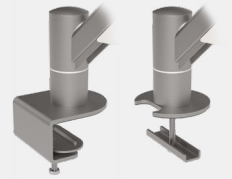

viewmate 

plus 

dataflex

feeling at work

Viewmate Plus: de ergonomische alleskunner die uitblinkt door zijn eenvoud

De meeste monitorstandaarden nemen veel ruimte in en dwingen medewerkers tot een slechte zithouding. Monitorarmen zijn daarom een onmisbaar onderdeel van een ergonomische en praktische werkplek geworden. Het gebruik van dit soort ergonomische accessoires verhoogt de productiviteit soms met wel 15%, maakt kostbare bureau ruimte vrij en ondersteunt een cleandeskbeleid. Veel monitorarmen zijn echter duur, ingewikkeld in het gebruik, instabiel of slecht geconstrueerd.

Deze monitorarm is buitengewoon solide en eenvoudig in gebruik en overtreft concurrerende producten wat betreft prijs, ergonomische verstelbaarheid en gebruiksgemak. Dankzij het ontwerp met trekveer kunnen gebruikers de monitor moeiteloos aan hun eigen optimale ergonomische zithouding aanpassen. En dat maakt de Viewmate Plus ideaal voor hotdesking.

Kenmerken

- Ook geschikt voor notebooks en tablets
- Uitgerust met een extreem duurzame trekveer
- Dynamische hoogteverstelling van 340 mm
- Draagvermogen van 2 - 8 kg per monitor
- Onafhankelijke diepteverstelling
- Geïntegreerd kabelmanagement
- Voorzien van bureaукlembevestiging en bureadoorvoerbevestiging