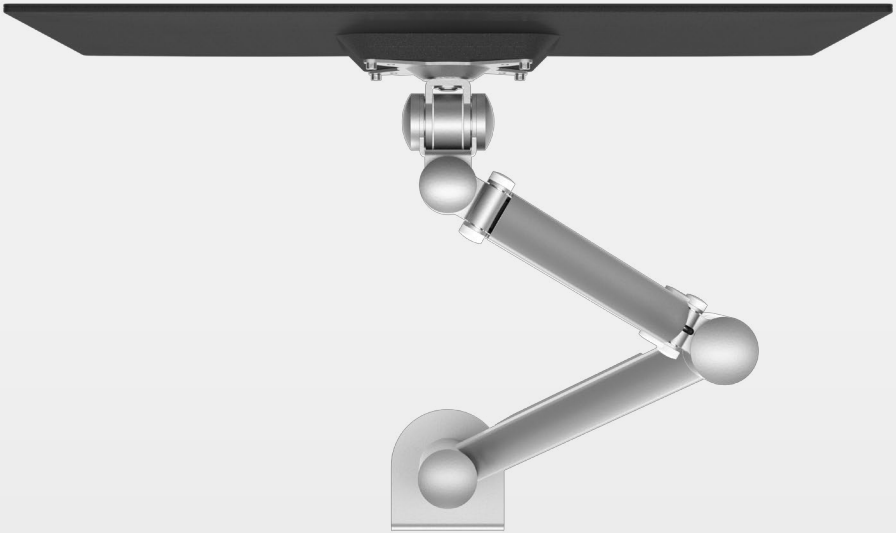

viewmate 

plus 

dataflex

feeling at work

Viewmate Plus: de ergonomische alleskunner die uitblinkt door zijn eenvoud

De meeste monitorstandaarden nemen veel ruimte in en dwingen medewerkers tot een slechte zithouding. Monitorarmen zijn daarom een onmisbaar onderdeel van een ergonomische en praktische werkplek geworden. Het gebruik van dit soort ergonomische accessoires verhoogt de productiviteit soms met wel 15%, maakt kostbare bureau ruimte vrij en ondersteunt een cleandeskbeleid. Veel monitorarmen zijn echter duur, ingewikkeld in het gebruik, instabiel of slecht geconstrueerd.

Daarom hebben we de Viewmate Plus ontwikkeld: de ergonomische alleskunner die uitblinkt door zijn eenvoud.

Na een langdurig ontwikkelingsproces zijn we gekomen tot wat wij zien als de ideale monitorarm voor een breed scala aan werkplekken: de Viewmate Plus. Zijn eenvoud vindt u terug in de robuuste staalconstructie die ervoor zorgt dat de Viewmate Plus uiterst betrouwbaar en voor vrijwel alle monitoren geschikt is.

Deze monitorarm is buitengewoon solide en eenvoudig in gebruik en overtreft concurrerende producten wat betreft prijs, ergonomische verstelbaarheid en gebruiksgemak. Dankzij het ontwerp met trekveer kunnen gebruikers de monitor moeiteloos aan hun eigen optimale ergonomische zithouding aanpassen. En dat maakt de Viewmate Plus ideaal voor hotdesking.

Kenmerken

- Ook geschikt voor notebooks en tablets
- Uitgerust met een extreem duurzame trekveer
- Dynamische hoogteverstelling van 340 mm
- Draagvermogen van 2 - 8 kg per monitor
- Onafhankelijke diepteverstelling
- Geïntegreerd kabelmanagement
- Voorzien van bureaукlembevestiging en bureadoorvoerbevestiging